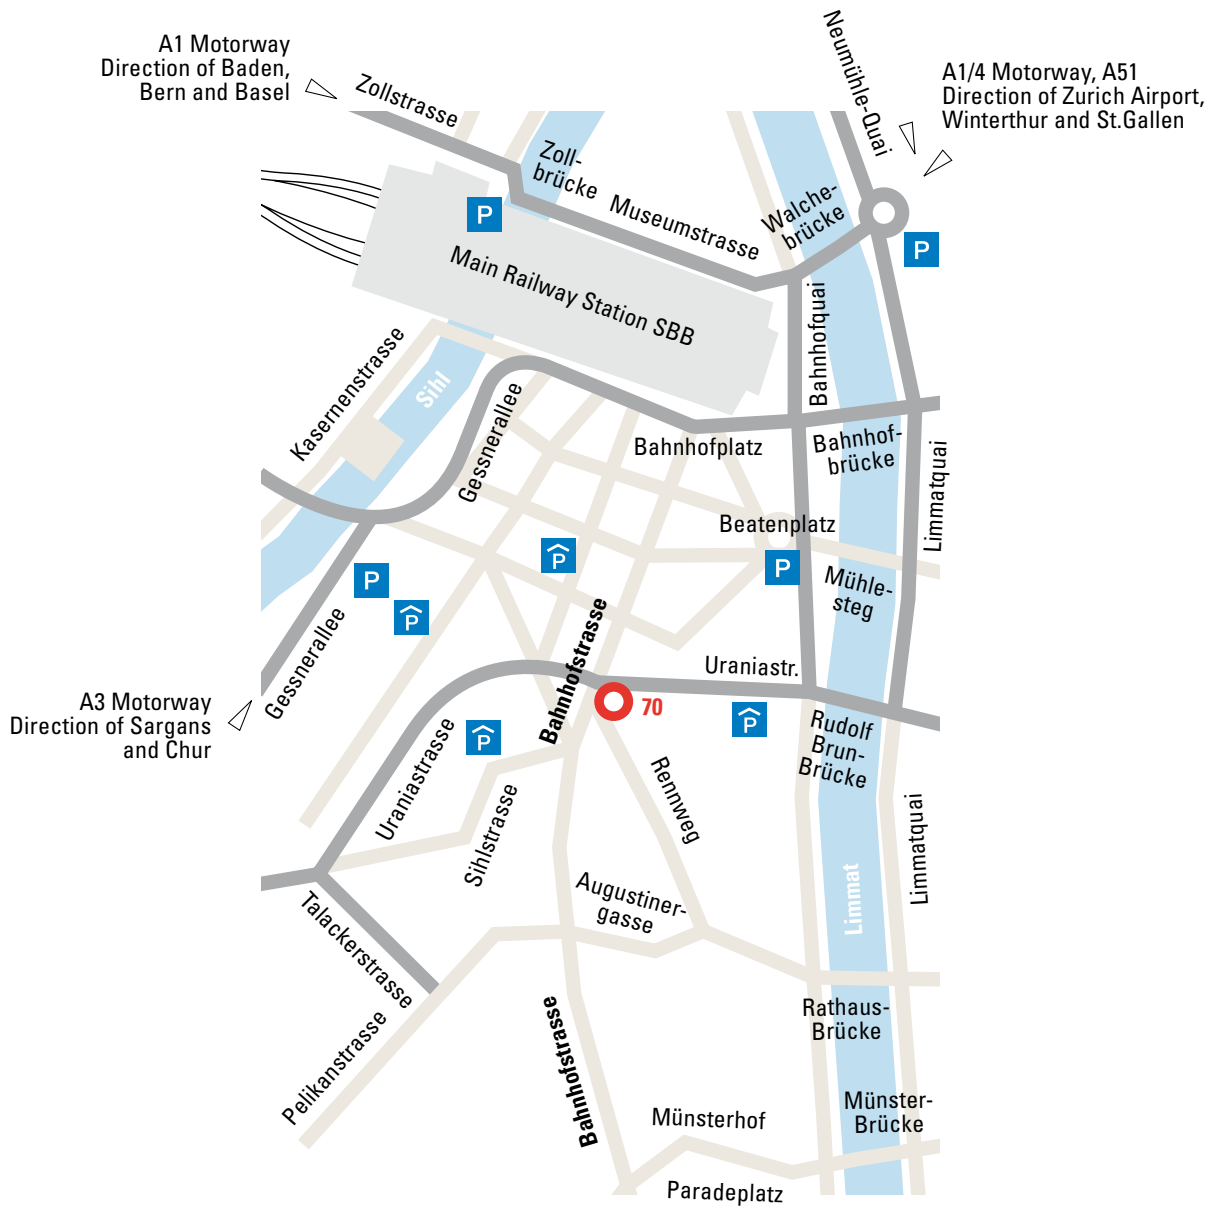

bratschi wiederkehr & buob

Zurich Bahnhofstrasse 70
P.O. Box 1130, CH-8021 Zurich
Phone +41 58 258 10 00
Fax +41 58 258 10 99
zuerich@bratschi-law.ch