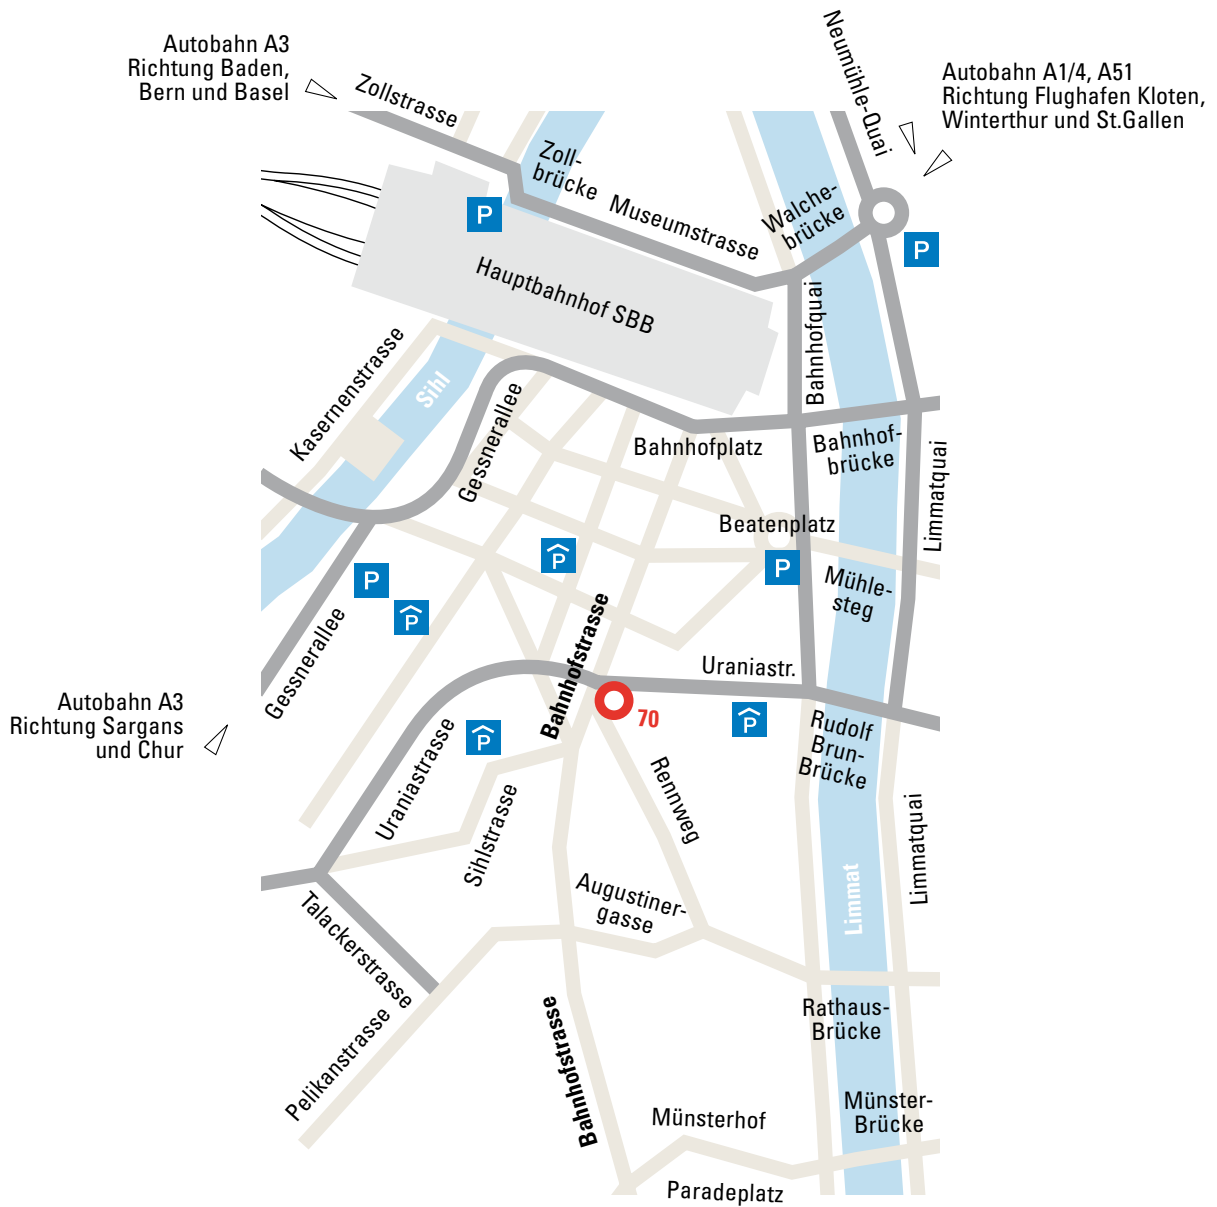

bratschi wiederkehr & buob

Zürich Bahnhofstrasse 70
Postfach 1130, CH-8021 Zürich
Telefon +41 58 258 10 00
Fax +41 58 258 10 99
zuerich@bratschi-law.ch